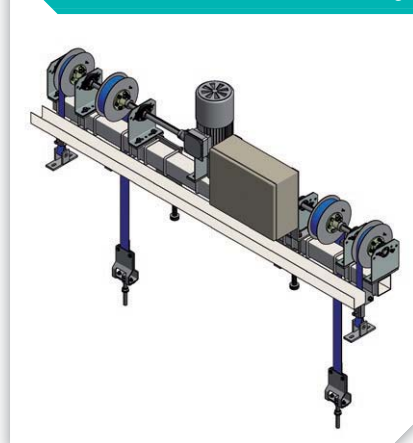

Detail elektrische aansturing

SALCO

Korenmarkt 4
NL-1681 PB Zwaagdijk-Oost

(31) (0)228 564 200
 (31) (0)228 564 232

info@salco.nl
 www.salco.nl