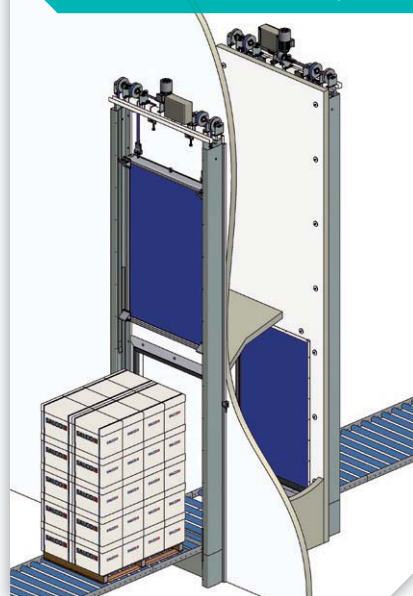

Air Lock type AL-VK